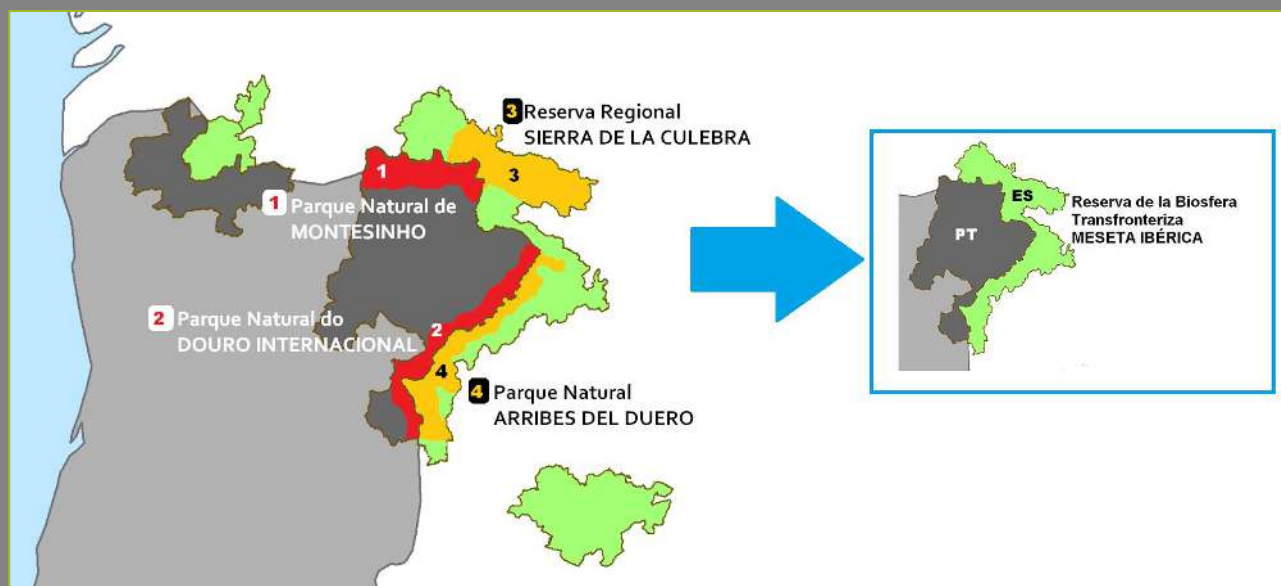

Norte de Portugal – Castilla y León
COMUNIDADE DE TRABALHO COMUNIDAD DE TRABAJO

ESPACIO NORCYL

¿Quién? ¿Dónde?

La Comunidad de Trabajo NORCYL acepta el reto del [Programa Interreg España-Portugal \(POCTEP\) 2021-2027](#), para orientar la acción desde un enfoque integral y con carácter multisectorial en **cuatro espacios naturales fronterizos contiguos** del espacio de cooperación NORCYL, que ocupan 331.215 ha. (cerca del 60% en España y el resto en Portugal), el 3% del territorio de la eurorregión.

ESPACIO NORCYL identifica **cuatro espacios naturales protegidos compartidos** por el Norte de Portugal, y Castilla y León

Norte de Portugal

1. Parque Natural de Montesinho
2. Parque Natural do Douro Internacional

Castilla y León

3. Reserva Regional de Caza "La Sierra de la Culebra"
4. Parque Natural Arribes del Duero

¿Para qué?

El objetivo principal es elaborar una **estrategia de desarrollo de escala territorial reducida** que permita poner en marcha acciones que favorezcan la articulación funcional de estos espacios desde una perspectiva de cooperación transfronteriza, atendiendo a sus valores naturales y culturales comunes.